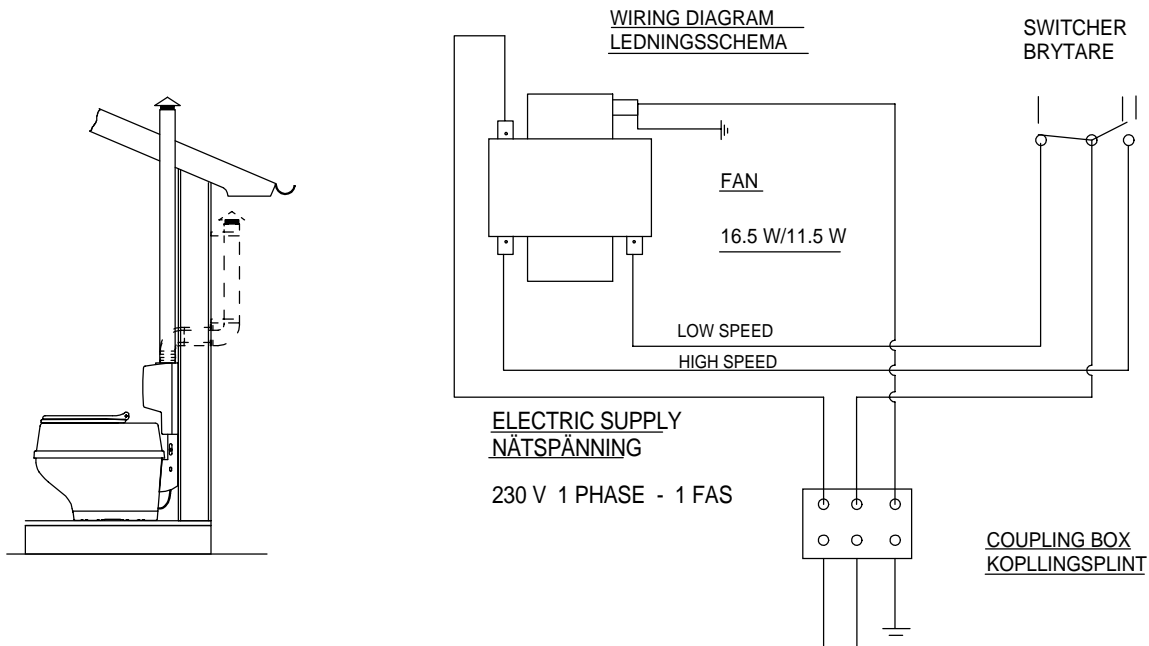

SEPRETT VILLA MODELL 6200

SEPRETT VILLA 6200[®]

00101fJ-01

1	TOALETTSITS KANLETTE	ART. NR. VIT 3032500-01
2	URINSKÅL	ART. NR. 3032331-01
3	 <p>HÖ. UTFÖRANDE</p> <p>VÅ. UTFÖRANDE</p>	<p>KONSOL HÖ. UTF. ART. NR. 3032338-03</p> <p>KONSOL VÅ. UTF. ART. NR. 3032339-03</p>
4	UNDERDEL	ART. NR. 3032336-03
5	 <p>TÄTNING ÖVERDEL</p>	P-LIST EPDM VIT ART. NR. 3032395-01
6	ÖVERDEL KPL 93-02	ART. NR. 3032337-11
7	ROTATIONSSKIVA	Art. nr.3032330-03
8		DRAGFJÄDER INSYNSKYDD ART. NR. 3032309-01
9	 <p>diam. 13.5</p>	PLASTKULA ART. NR. 3032507-01
10	URINSLANG L=710 MM INKL. HÅLTAGNING KONDENSURLANG	ART. NR. 10068-01
12		URINSAMLARE ART. NR. 3032332-01
13	<p>STOS FLÄTKÅPA</p>  <p>PACKNING</p> 	<p>STOS FLÄTKÅPA ART. NR.3032381-02</p> <p>PACKNING FLÄKTSTOS ART. NR. 3032422-01</p>
14	<p>PACKNING MELLANVÄGG</p>  <p>PACKNING BRYTARE</p>  <p>PACKNING FLÄKT</p>  <p>DISTANS 2 st</p>	<p>PACKNING FLÄKT ART. NR. 3032522-01</p> <p>PACKNING MELLANVÄGG ART. NR. 3032522-03</p> <p>DISTANS ART. NR. 3032522-05</p> <p>PACKNING BRYTARE 2 HAST. Art. nr. 10084-01</p>
15	<p>KABLAGE 1+1</p>  <p>BRYTARE FLÄKT 2 HAST.</p>  <p>RADIALFLÄKT</p> 	<p>FLÄKT 2 HASTIGHETER ART. NR. 10077-01</p> <p>KABLAGE ART. NR. 10086-01</p> <p>BRYTARE FLÄKT 2 HASTIGH. ART. NR. 10085-01</p>