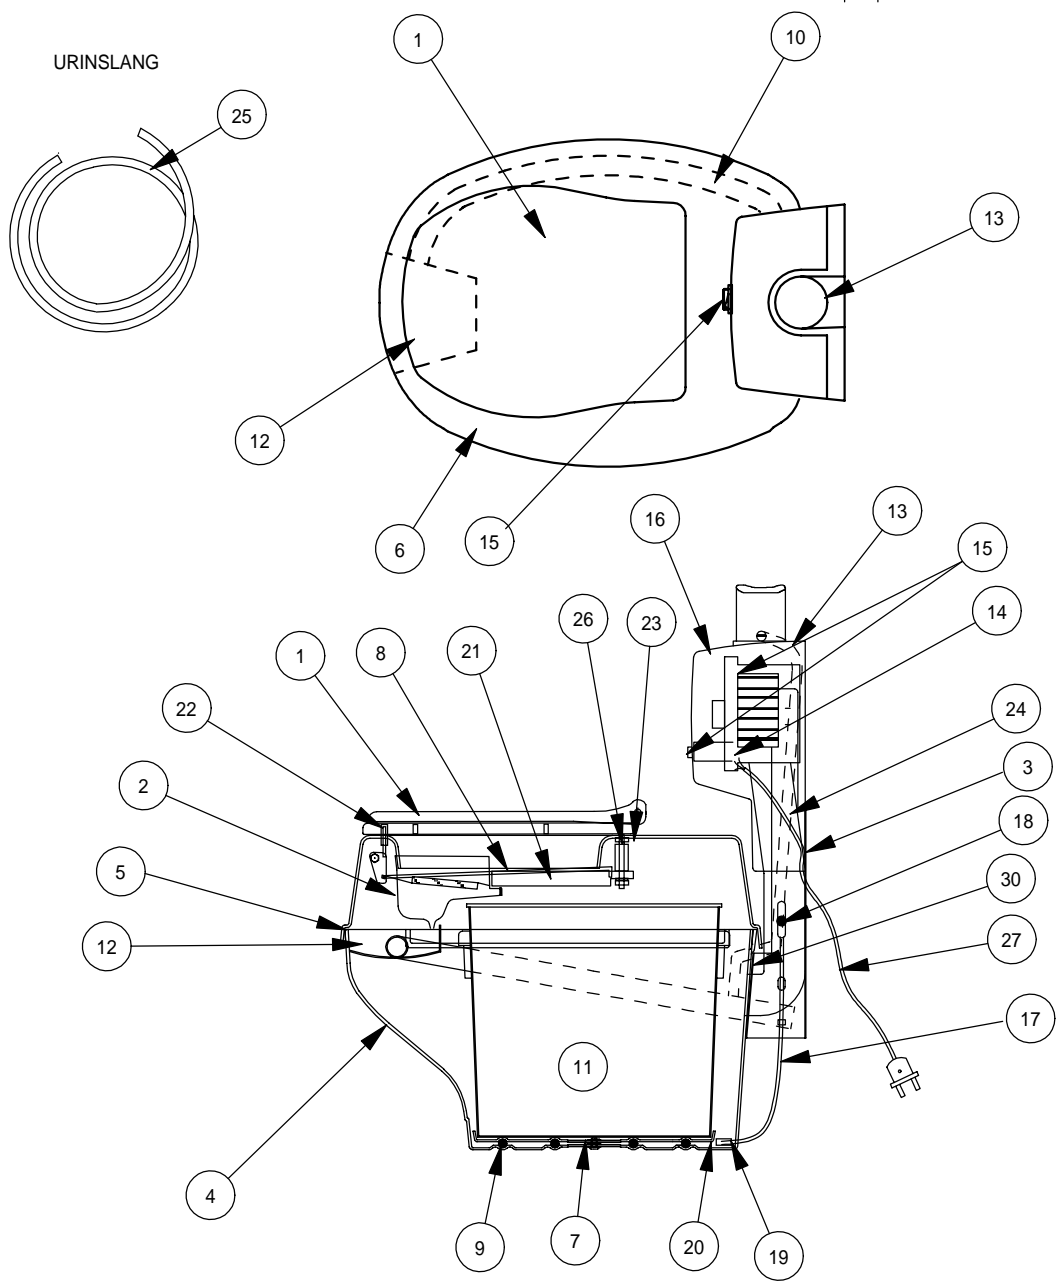

SEPRETT VILLA MODELL 6200

SEPRETT VILLA 6200[®]

00101fJ-01

1	TOALETTSITS KANLETTE	ART. NR. VIT 3032500-01
2	URINSKÅL	ART. NR. 3032331-01
3	 <p>HÖ. UTFÖRANDE</p> <p>VÅ. UTFÖRANDE</p>	<p>KONSOL HÖ. UTF. ART. NR. 3032338-03</p> <p>KONSOL VÅ. UTF. ART. NR. 3032339-03</p>
4	UNDERDEL	ART. NR. 3032336-03
5	 <p>TÄTNING ÖVERDEL</p>	P-LIST EPDM VIT ART. NR. 3032395-01
6	ÖVERDEL KPL 93-02	ART. NR. 3032337-11
7	ROTATIONSSKIVA	Art. nr.3032330-03
8		DRAGFJÄDER INSYNSKYDD ART. NR. 3032309-01
9	 <p>diam. 13.5</p>	PLASTKULA ART. NR. 3032507-01
10	URINSLANG L=710 MM INKL. HÅLTAGNING KONDENSURLANG	ART. NR. 10068-01
12		URINSAMLARE ART. NR. 3032332-01
13	<p>STOS FLÄTKÅPA</p>  <p>PACKNING</p> 	<p>STOS FLÄTKÅPA ART. NR.3032381-02</p> <p>PACKNING FLÄKTSTOS ART. NR. 3032422-01</p>
14	<p>PACKNING MELLANVÄGG</p>  <p>PACKNING BRYTARE</p>  <p>PACKNING FLÄKT</p>  <p>DISTANS 2 st</p>	<p>PACKNING FLÄKT ART. NR. 3032522-01</p> <p>PACKNING MELLANVÄGG ART. NR. 3032522-03</p> <p>DISTANS ART. NR. 3032522-05</p> <p>PACKNING BRYTARE 2 HAST. Art. nr. 10084-01</p>
15	<p>KABLAGE 1+1</p>  <p>BRYTARE FLÄKT 2 HAST.</p>  <p>RADIALFLÄKT</p> 	<p>FLÄKT 2 HASTIGHETER ART. NR. 10077-01</p> <p>KABLAGE ART. NR. 10086-01</p> <p>BRYTARE FLÄKT 2 HASTIGH. ART. NR. 10085-01</p>