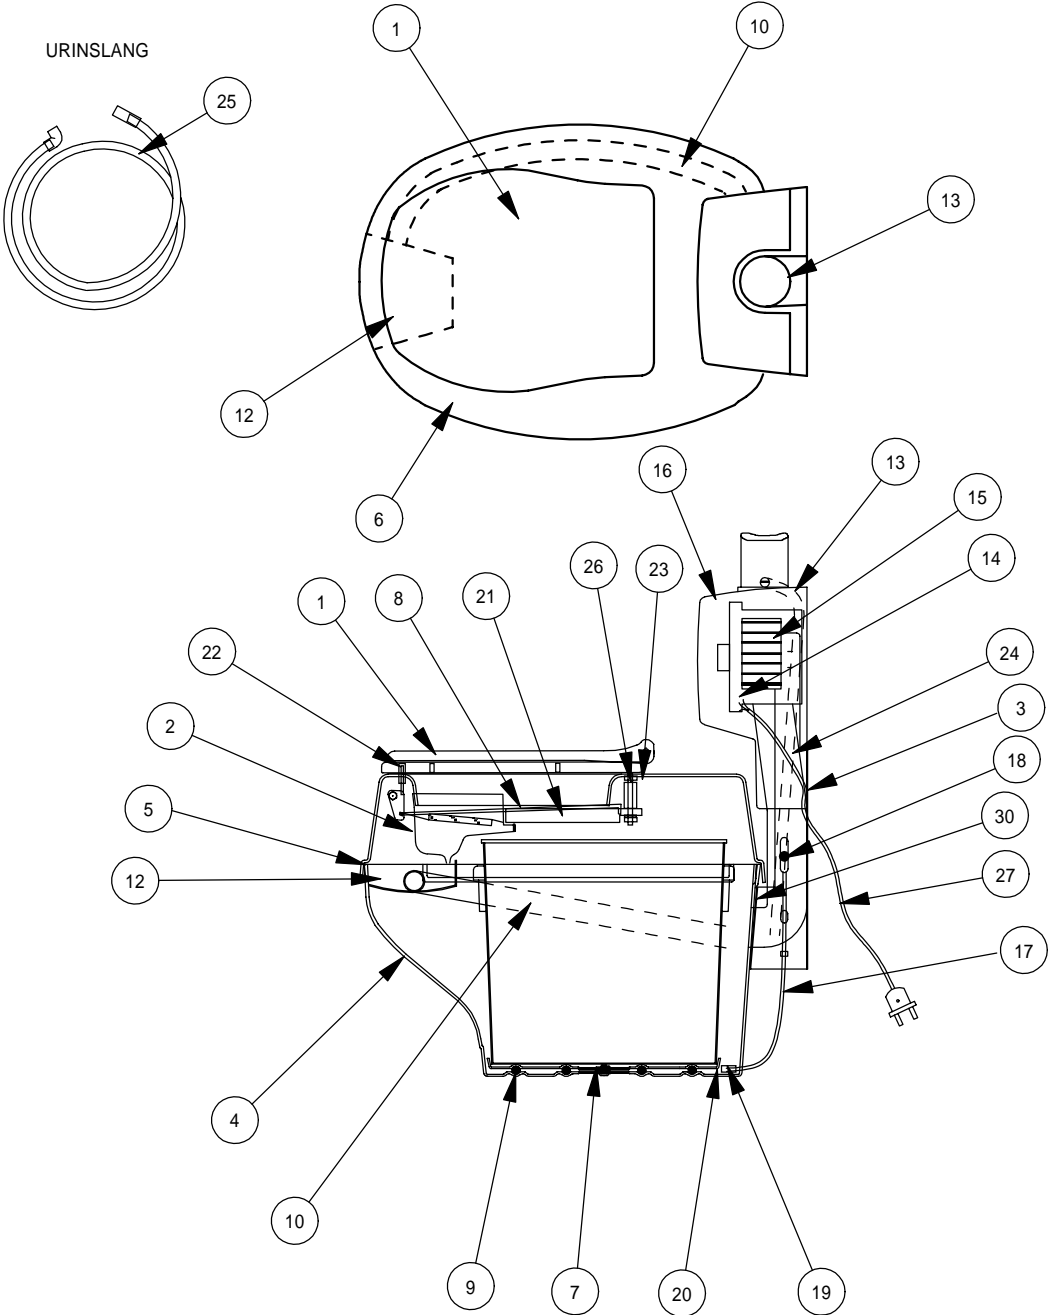

SEPARETT VILLA MODELL 6000

TYP 600 30 00 -01 T.O.M.-08
TYP 600 30 01-01 T.O.M. 600 30 07-01
SEPARETT VILLA 6000

URINSLANG

SEPRETT VILLA 6000[®]

<p>①</p>	<p>VY FRÅN SIDAN</p> 	<p>TOALETTSITS KANLETTE</p> <p>ART. NR. VIT 3032500-01</p>
<p>②</p>	 <p>VY FRÅN OVAN</p>	<p>URINSKÅL</p> <p>ART. NR. 3032331-01</p>
<p>③</p>	 <p>HÖ. UTFÖRANDE</p> <p>VÄ. UTFÖRANDE</p>	<p>KONSOL HÖ. UTF.</p> <p>ART. NR. 3032338-03</p> <p>KONSOL VÄ. UTF.</p> <p>ART. NR. 3032339-03</p>
<p>④</p>		<p>UNDERDEL</p> <p>ART. NR. 3032336-03</p>
<p>⑤</p>	 <p>TÄTNING ÖVERDEL</p>	<p>P-LIST EPDM VIT</p> <p>ART. NR. 3032395-01</p>
<p>⑥</p>		<p>ÖVERDEL KPL 93-02</p> <p>ART. NR. 3032337-11</p>
<p>⑦</p>		<p>Rot at i onsski va</p> <p>Art . nr .3032330-03</p> <hr/> <p>Rot at i onsski va</p> <p>Art . nr .3032330-02</p> <p>ÄLDRE ÄN -97</p>
<p>⑧</p>		<p>DRAGFJÄDER INSYNSKYDD</p> <p>ART. NR. 3032309-01</p>

SEPRETT VILLA 6000[®]

97102 ERSATT AV 97102fJ-01

<p>9</p>	 <p>di am. 13,5</p>	<p>PLASTKULA ART. NR. 3032507-01</p>
<p>10</p>	 <p>l = 640</p>	<p>URINSLANG ART. NR. 3032323-01</p>
<p>11</p>		<p>INNERBEHÅLLARE ART. NR. 3032301-02 (NY) -98-99 ----- ART. NR.3032301-01 (GAMLA) -97</p> <p>LOCK ART. NR. 3032302-03 (NY BEHÅL.) -98 -99 ----- ART. NR. 3032302-01 (GAMLA BEHÅL.) -97</p>
<p>12</p>		<p>URINSAMLARE ART. NR. 3032332-01</p>
<p>13</p>	<p>STOS FLÄKTKÅPA</p>  <p>PACKNING</p> 	<p>STOS FLÄKTKÅPA ART. NR.3032381-02 PACKNING FLÄKTSTOS ART. NR. 3032422-01</p>
<p>14</p>	<p>PACKNING MELLANVÄGG</p>  <p>PACKNING FLÄKT</p>  <p>DISTANS</p> 	<p>PACKNING FLÄKT ART. NR. 3032522-01 PACKNING MELLANVÄGG ART. NR. 3032522-03 DISTANS ART. NR. 3032522-05</p>
<p>15</p>	<p>RADIALFLÄKT</p> 	<p>FLÄKT ART. NR. 3032118-10 KOMPL. MED KABLAG</p>
<p>16</p>		<p>FLÄKTKÅPA ART. NR. 3032333-02</p>