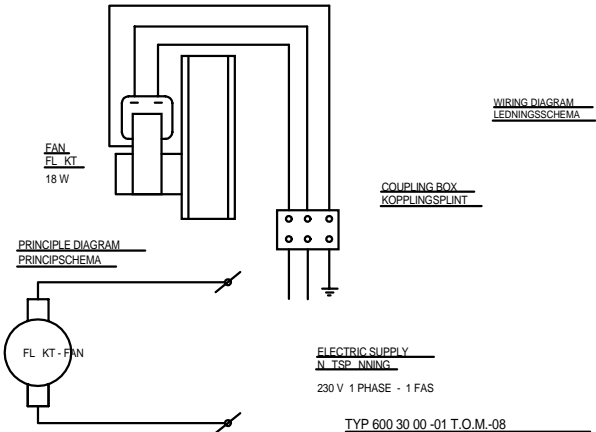

SEPARETT VILLA MODELL 6000

TYP 600 30 00 -01 T.O.M.-08
TYP 600 30 01-01 T.O.M. 600 30 07-01
SEPARETT VILLA 6000

URINSLANG

SEPRETT VILLA 6000[®]

<p>①</p>	<p>VY FRÅN SIDAN</p> 	<p>TOALETTSITS KANLETTE</p> <p>ART. NR. VIT 3032500-01</p>
<p>②</p>	 <p>VY FRÅN OVAN</p>	<p>URINSKÅL</p> <p>ART. NR. 3032331-01</p>
<p>③</p>	 <p>HÖ. UTFÖRANDE</p> <p>VÄ. UTFÖRANDE</p>	<p>KONSOL HÖ. UTF.</p> <p>ART. NR. 3032338-03</p> <p>KONSOL VÄ. UTF.</p> <p>ART. NR. 3032339-03</p>
<p>④</p>		<p>UNDERDEL</p> <p>ART. NR. 3032336-03</p>
<p>⑤</p>	 <p>TÄTNING ÖVERDEL</p>	<p>P-LIST EPDM VIT</p> <p>ART. NR. 3032395-01</p>
<p>⑥</p>		<p>ÖVERDEL KPL 93-02</p> <p>ART. NR. 3032337-11</p>
<p>⑦</p>		<p>Rot at i onsski va</p> <p>Art . nr .3032330-03</p> <hr/> <p>Rot at i onsski va</p> <p>Art . nr .3032330-02</p> <p>ÄLDRE ÄN -97</p>
<p>⑧</p>		<p>DRAGFJÄDER INSYNSKYDD</p> <p>ART. NR. 3032309-01</p>

SEPRETT VILLA 6000[®]

97102 ERSATT AV 97102fJ-01

<p>9</p>	 <p>di am. 13,5</p>	<p>PLASTKULA ART. NR. 3032507-01</p>
<p>10</p>	 <p>l = 640</p>	<p>URINSLANG ART. NR. 3032323-01</p>
<p>11</p>		<p>INNERBEHÅLLARE ART. NR. 3032301-02 (NY) -98-99 ----- ART. NR.3032301-01 (GAMLA) -97</p> <p>LOCK ART. NR. 3032302-03 (NY BEHÅL.) -98 -99 ----- ART. NR. 3032302-01 (GAMLA BEHÅL.) -97</p>
<p>12</p>		<p>URINSAMLARE ART. NR. 3032332-01</p>
<p>13</p>	<p>STOS FLÄKTKÅPA</p>  <p>PACKNING</p> 	<p>STOS FLÄKTKÅPA ART. NR.3032381-02 PACKNING FLÄKTSTOS ART. NR. 3032422-01</p>
<p>14</p>	<p>PACKNING MELLANVÄGG</p>  <p>PACKNING FLÄKT</p>  <p>DISTANS</p> 	<p>PACKNING FLÄKT ART. NR. 3032522-01 PACKNING MELLANVÄGG ART. NR. 3032522-03 DISTANS ART. NR. 3032522-05</p>
<p>15</p>	<p>RADIALFLÄKT</p> 	<p>FLÄKT ART. NR. 3032118-10 KOMPL. MED KABLAG</p>
<p>16</p>		<p>FLÄKTKÅPA ART. NR. 3032333-02</p>