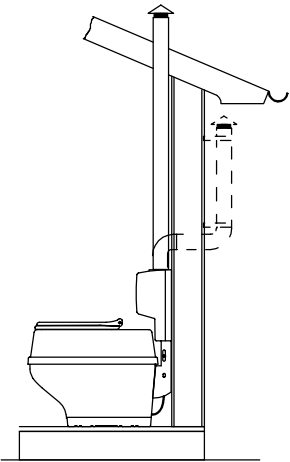

SEPARETT VILLA MODELL 6000

TYP 600 30 00 -01 T.O.M.-08
TYP 600 30 01-01 T.O.M. 600 30 07-01
SEPARETT VILLA 6000

URINSLANG

SEPRETT VILLA 6000[®]

<p>①</p>	<p>VY FRÅN SIDAN</p> 	<p>TOALETTSITS KANLETTE</p> <p>ART. NR. VIT 3032500-01</p>
<p>②</p>	 <p>VY FRÅN OVAN</p>	<p>URINSKÅL</p> <p>ART. NR. 3032331-01</p>
<p>③</p>	 <p>HÖ. UTFÖRANDE</p> <p>VÄ. UTFÖRANDE</p>	<p>KONSOL HÖ. UTF.</p> <p>ART. NR. 3032338-03</p> <p>KONSOL VÄ. UTF.</p> <p>ART. NR. 3032339-03</p>
<p>④</p>		<p>UNDERDEL</p> <p>ART. NR. 3032336-03</p>
<p>⑤</p>	 <p>TÄTNING ÖVERDEL</p>	<p>P-LIST EPDM VIT</p> <p>ART. NR. 3032395-01</p>
<p>⑥</p>		<p>ÖVERDEL KPL 93-02</p> <p>ART. NR. 3032337-11</p>
<p>⑦</p>		<p>Rot at i onsski va</p> <p>Art . nr .3032330-03</p> <hr/> <p>Rot at i onsski va</p> <p>Art . nr .3032330-02</p> <p>ÄLDRE ÄN -97</p>
<p>⑧</p>		<p>DRAGFJÄDER INSYNSKYDD</p> <p>ART. NR. 3032309-01</p>

SEPRETT VILLA 6000[®]

97102 ERSATT AV 97102fJ-01

<p>9</p>	 <p>di am. 13,5</p>	<p>PLASTKULA ART. NR. 3032507-01</p>
<p>10</p>	 <p>l = 640</p>	<p>URINSLANG ART. NR. 3032323-01</p>
<p>11</p>		<p>INNERBEHÅLLARE ART. NR. 3032301-02 (NY) -98-99 ----- ART. NR.3032301-01 (GAMLA) -97</p> <p>LOCK ART. NR. 3032302-03 (NY BEHÅL.) -98 -99 ----- ART. NR. 3032302-01 (GAMLA BEHÅL.) -97</p>
<p>12</p>		<p>URINSAMLARE ART. NR. 3032332-01</p>
<p>13</p>	<p>STOS FLÄKTKÅPA</p>  <p>PACKNING</p> 	<p>STOS FLÄKTKÅPA ART. NR.3032381-02 PACKNING FLÄKTSTOS ART. NR. 3032422-01</p>
<p>14</p>	<p>PACKNING MELLANVÄGG</p>  <p>PACKNING FLÄKT</p>  <p>DISTANS</p> 	<p>PACKNING FLÄKT ART. NR. 3032522-01 PACKNING MELLANVÄGG ART. NR. 3032522-03 DISTANS ART. NR. 3032522-05</p>
<p>15</p>	<p>RADIALFLÄKT</p> 	<p>FLÄKT ART. NR. 3032118-10 KOMPL. MED KABLAG</p>
<p>16</p>		<p>FLÄKTKÅPA ART. NR. 3032333-02</p>