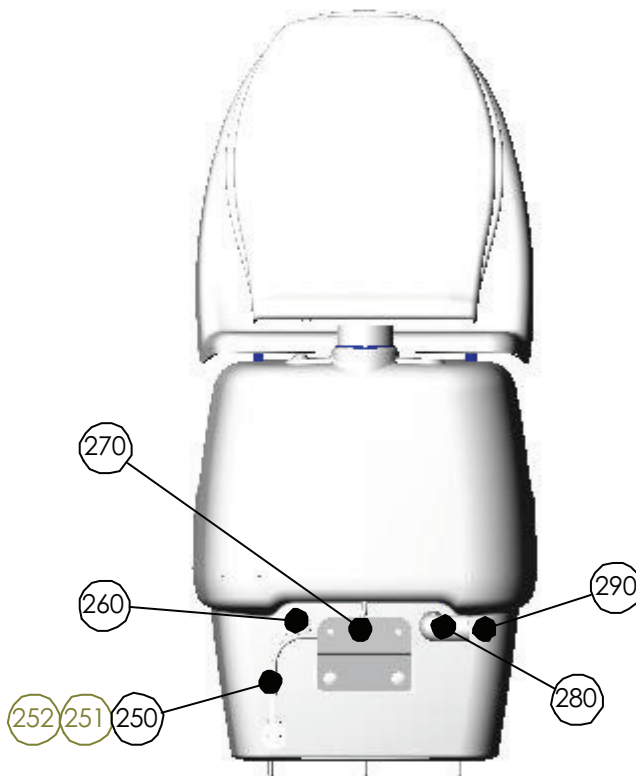

Reservdelar / Spareparts 9000 - Series

NR NO	ARTIKELKOD ARTICEL NO	BENÄMNING DESCRIPTION	ANTAL QTY	ANM REMARKS
	10365-11	9000- RESERVDELSLISTA		
10	10155-01	UNDERDEL, 9000-	1	
20	10154-01	MELLANDEL, 9000-	1	
30	10798-01	SERVICEPAKET FLÄKTHUS KPL 230V, 9000	1	1
31	10366-01	FLÄKTHUS KPL 12V	1	2, 3, 5
32	10825-01	SERVICEPAKET FLÄKTHUS KPL 120V, 9200	1	4
40	10837-01	SERVICEPAKET FJÄDER SKYDD INSYN	1	
50	10299-04	ÖVERDEL KPL, 9000-	1	
60	10418-04	SERVICEPAKET LUCK & ROT MEK, 9000-	1	
61	10691-02	SERVICEPAKET TRYCKKNAPP	1	
62	10751-01	SERVICEPAKET FJÄDERMOTHÅLL	1	
70	10595-01	INSEKTSNÄT VENTILATION	1	
100	10271-01	MUTTER M10	2	
110	10293-01	AXEL LED KPL	1	
111	10690-01	SERVICEPAKET LÄSBLECK	1	
130	10722-01	FILTER KOMPLETT	1	
140	3032500-01	KANLETTE TOALETTSITS	1	
150	10255-01	DEKAL SEPARETT VILLA	1	
160	10231-01	STRÖMBRYTARE 2-HAST	1	1, 4
170	10185-02	PACKNING RÖR	1	
180	10186-01	SKARVRÖR D75mm L44 MM	1	1, 2, 3
181	10555-01	SKARVRÖR Ø82,5mm L=44mm	1	4, 5
190	10417-03	RÖR UTLOPP INKL L-RÖR URIN	1	
200	10164-01	SKIVA ROTER	1	
210	10187-01	KULA 12MM	40	
250	3032128-01	KABEL 230V	1	1
251	10701-01	SERVICEPAKET ADAPTER 850 MA	1	4
252	10303-01	KABEL 12 VOLT	1	2, 3, 5
260	10279-01	TÄCKPLUGG D 33,5	1	
270	10576-01	FÄSTE VÄGG YTTRE INKL MUTTER	1	
280	10229-02	VINKEL 90° Ø32MM	1	
290	3032323-02	URINSLANG 2 METER 32 MM	1	