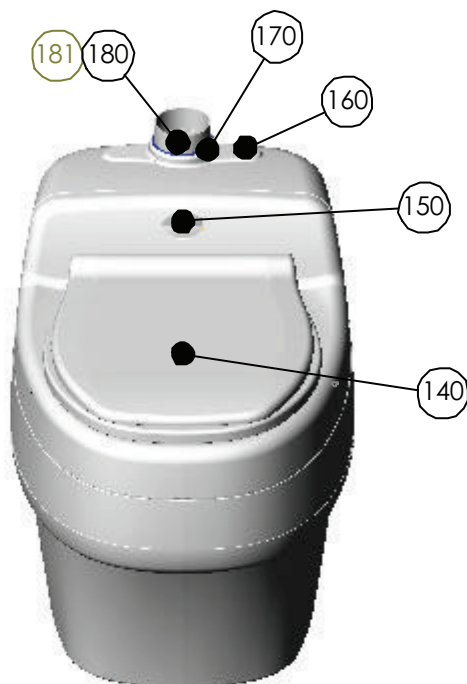

Reservdelar / Spareparts 9000 - Series

NR NO	ARTIKELKOD ARTICEL NO	BENÄMNING DESCRIPTION	ANTAL QTY	ANM REMARKS
	10365-11	9000- RESERVDELSLISTA		
10	10155-01	UNDERDEL, 9000-	1	
20	10154-01	MELLANDEL, 9000-	1	
30	10798-01	SERVICEPAKET FLÄKTHUS KPL 230V, 9000	1	1
31	10366-01	FLÄKTHUS KPL 12V	1	2, 3, 5
32	10825-01	SERVICEPAKET FLÄKTHUS KPL 120V, 9200	1	4
40	10837-01	SERVICEPAKET FJÄDER SKYDD INSYN	1	
50	10299-04	ÖVERDEL KPL, 9000-	1	
60	10418-04	SERVICEPAKET LUCK & ROT MEK, 9000-	1	
61	10691-02	SERVICEPAKET TRYCKKNAPP	1	
62	10751-01	SERVICEPAKET FJÄDERMOTHÅLL	1	
70	10595-01	INSEKTSNÄT VENTILATION	1	
100	10271-01	MUTTER M10	2	
110	10293-01	AXEL LED KPL	1	
111	10690-01	SERVICEPAKET LÄSBLECK	1	
130	10722-01	FILTER KOMPLETT	1	
140	3032500-01	KANLETTE TOALETTSITS	1	
150	10255-01	DEKAL SEPARETT VILLA	1	
160	10231-01	STRÖMBRYTARE 2-HAST	1	1, 4
170	10185-02	PACKNING RÖR	1	
180	10186-01	SKARVRÖR D75mm L44 MM	1	1, 2, 3
181	10555-01	SKARVRÖR Ø82,5mm L=44mm	1	4, 5
190	10417-03	RÖR UTLOPP INKL L-RÖR URIN	1	
200	10164-01	SKIVA ROTER	1	
210	10187-01	KULA 12MM	40	
250	3032128-01	KABEL 230V	1	1
251	10701-01	SERVICEPAKET ADAPTER 850 MA	1	4
252	10303-01	KABEL 12 VOLT	1	2, 3, 5
260	10279-01	TÄCKPLUGG D 33,5	1	
270	10576-01	FÄSTE VÄGG YTTRE INKL MUTTER	1	
280	10229-02	VINKEL 90° Ø32MM	1	
290	3032323-02	URINSLANG 2 METER 32 MM	1	