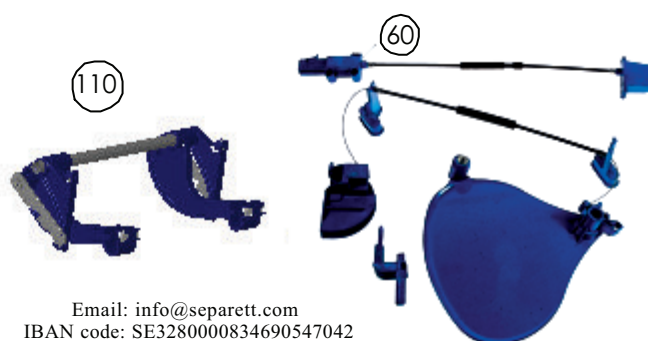

Reservdelar / Spareparts 9000 - Series

NR NO	ARTIKELKOD ARTICEL NO	BENÄMNING DESCRIPTION	ANTAL QTY	ANM REMARKS
	10365-11	9000- RESERVDELSLISTA		
10	10155-01	UNDERDEL, 9000-	1	
20	10154-01	MELLANDEL, 9000-	1	
30	10798-01	SERVICEPAKET FLÄKTHUS KPL 230V, 9000	1	1
31	10366-01	FLÄKTHUS KPL 12V	1	2, 3, 5
32	10825-01	SERVICEPAKET FLÄKTHUS KPL 120V, 9200	1	4
40	10837-01	SERVICEPAKET FJÄDER SKYDD INSYN	1	
50	10299-04	ÖVERDEL KPL, 9000-	1	
60	10418-04	SERVICEPAKET LUCK & ROT MEK, 9000-	1	
61	10691-02	SERVICEPAKET TRYCKKNAPP	1	
62	10751-01	SERVICEPAKET FJÄDERMOTHÅLL	1	
70	10595-01	INSEKTSNÄT VENTILATION	1	
100	10271-01	MUTTER M10	2	
110	10293-01	AXEL LED KPL	1	
111	10690-01	SERVICEPAKET LÄSBLECK	1	
130	10722-01	FILTER KOMPLETT	1	
140	3032500-01	KANLETTE TOALETTSITS	1	
150	10255-01	DEKAL SEPARETT VILLA	1	
160	10231-01	STRÖMBRYTARE 2-HAST	1	1, 4
170	10185-02	PACKNING RÖR	1	
180	10186-01	SKARVRÖR D75mm L44 MM	1	1, 2, 3
181	10555-01	SKARVRÖR Ø82,5mm L=44mm	1	4, 5
190	10417-03	RÖR UTLOPP INKL L-RÖR URIN	1	
200	10164-01	SKIVA ROTER	1	
210	10187-01	KULA 12MM	40	
250	3032128-01	KABEL 230V	1	1
251	10701-01	SERVICEPAKET ADAPTER 850 MA	1	4
252	10303-01	KABEL 12 VOLT	1	2, 3, 5
260	10279-01	TÄCKPLUGG D 33,5	1	
270	10576-01	FÄSTE VÄGG YTTRE INKL MUTTER	1	
280	10229-02	VINKEL 90° Ø32MM	1	
290	3032323-02	URINSLANG 2 METER 32 MM	1	