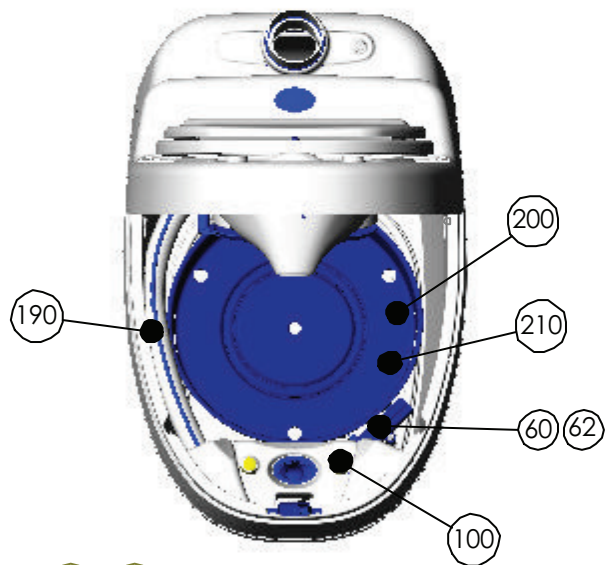

Reservdelar / Spareparts 9000 - Series

NR NO	ARTIKELKOD ARTICEL NO	BENÄMNING DESCRIPTION	ANTAL QTY	ANM REMARKS
	10365-11	9000- RESERVDELSLISTA		
10	10155-01	UNDERDEL, 9000-	1	
20	10154-01	MELLANDEL, 9000-	1	
30	10798-01	SERVICEPAKET FLÄKTHUS KPL 230V, 9000	1	1
31	10366-01	FLÄKTHUS KPL 12V	1	2, 3, 5
32	10825-01	SERVICEPAKET FLÄKTHUS KPL 120V, 9200	1	4
40	10837-01	SERVICEPAKET FJÄDER SKYDD INSYN	1	
50	10299-04	ÖVERDEL KPL, 9000-	1	
60	10418-04	SERVICEPAKET LUCK & ROT MEK, 9000-	1	
61	10691-02	SERVICEPAKET TRYCKKNAPP	1	
62	10751-01	SERVICEPAKET FJÄDERMOTHÅLL	1	
70	10595-01	INSEKTSNÄT VENTILATION	1	
100	10271-01	MUTTER M10	2	
110	10293-01	AXEL LED KPL	1	
111	10690-01	SERVICEPAKET LÄSBLECK	1	
130	10722-01	FILTER KOMPLETT	1	
140	3032500-01	KANLETTE TOALETTSITS	1	
150	10255-01	DEKAL SEPARETT VILLA	1	
160	10231-01	STRÖMBRYTARE 2-HAST	1	1, 4
170	10185-02	PACKNING RÖR	1	
180	10186-01	SKARVRÖR D75mm L44 MM	1	1, 2, 3
181	10555-01	SKARVRÖR Ø82,5mm L=44mm	1	4, 5
190	10417-03	RÖR UTLOPP INKL L-RÖR URIN	1	
200	10164-01	SKIVA ROTER	1	
210	10187-01	KULA 12MM	40	
250	3032128-01	KABEL 230V	1	1
251	10701-01	SERVICEPAKET ADAPTER 850 MA	1	4
252	10303-01	KABEL 12 VOLT	1	2, 3, 5
260	10279-01	TÄCKPLUGG D 33,5	1	
270	10576-01	FÄSTE VÄGG YTTRE INKL MUTTER	1	
280	10229-02	VINKEL 90° Ø32MM	1	
290	3032323-02	URINSLANG 2 METER 32 MM	1	