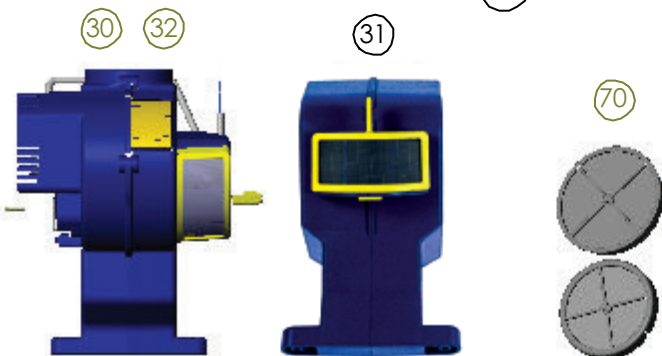

Reservdelar / Spareparts 9000 - Series

NR NO	ARTIKELKOD ARTICEL NO	BENÄMNING DESCRIPTION	ANTAL QTY	ANM REMARKS
	10365-11	9000- RESERVDELSLISTA		
10	10155-01	UNDERDEL, 9000-	1	
20	10154-01	MELLANDEL, 9000-	1	
30	10798-01	SERVICEPAKET FLÄKTHUS KPL 230V, 9000	1	1
31	10366-01	FLÄKTHUS KPL 12V	1	2, 3, 5
32	10825-01	SERVICEPAKET FLÄKTHUS KPL 120V, 9200	1	4
40	10837-01	SERVICEPAKET FJÄDER SKYDD INSYN	1	
50	10299-04	ÖVERDEL KPL, 9000-	1	
60	10418-04	SERVICEPAKET LUCK & ROT MEK, 9000-	1	
61	10691-02	SERVICEPAKET TRYCKKNAPP	1	
62	10751-01	SERVICEPAKET FJÄDERMOTHÅLL	1	
70	10595-01	INSEKTSNÄT VENTILATION	1	
100	10271-01	MUTTER M10	2	
110	10293-01	AXEL LED KPL	1	
111	10690-01	SERVICEPAKET LÄSBLECK	1	
130	10722-01	FILTER KOMPLETT	1	
140	3032500-01	KANLETTE TOALETTSITS	1	
150	10255-01	DEKAL SEPARETT VILLA	1	
160	10231-01	STRÖMBRYTARE 2-HAST	1	1, 4
170	10185-02	PACKNING RÖR	1	
180	10186-01	SKARVRÖR D75mm L44 MM	1	1, 2, 3
181	10555-01	SKARVRÖR Ø82,5mm L=44mm	1	4, 5
190	10417-03	RÖR UTLOPP INKL L-RÖR URIN	1	
200	10164-01	SKIVA ROTER	1	
210	10187-01	KULA 12MM	40	
250	3032128-01	KABEL 230V	1	1
251	10701-01	SERVICEPAKET ADAPTER 850 MA	1	4
252	10303-01	KABEL 12 VOLT	1	2, 3, 5
260	10279-01	TÄCKPLUGG D 33,5	1	
270	10576-01	FÄSTE VÄGG YTTRE INKL MUTTER	1	
280	10229-02	VINKEL 90° Ø32MM	1	
290	3032323-02	URINSLANG 2 METER 32 MM	1	